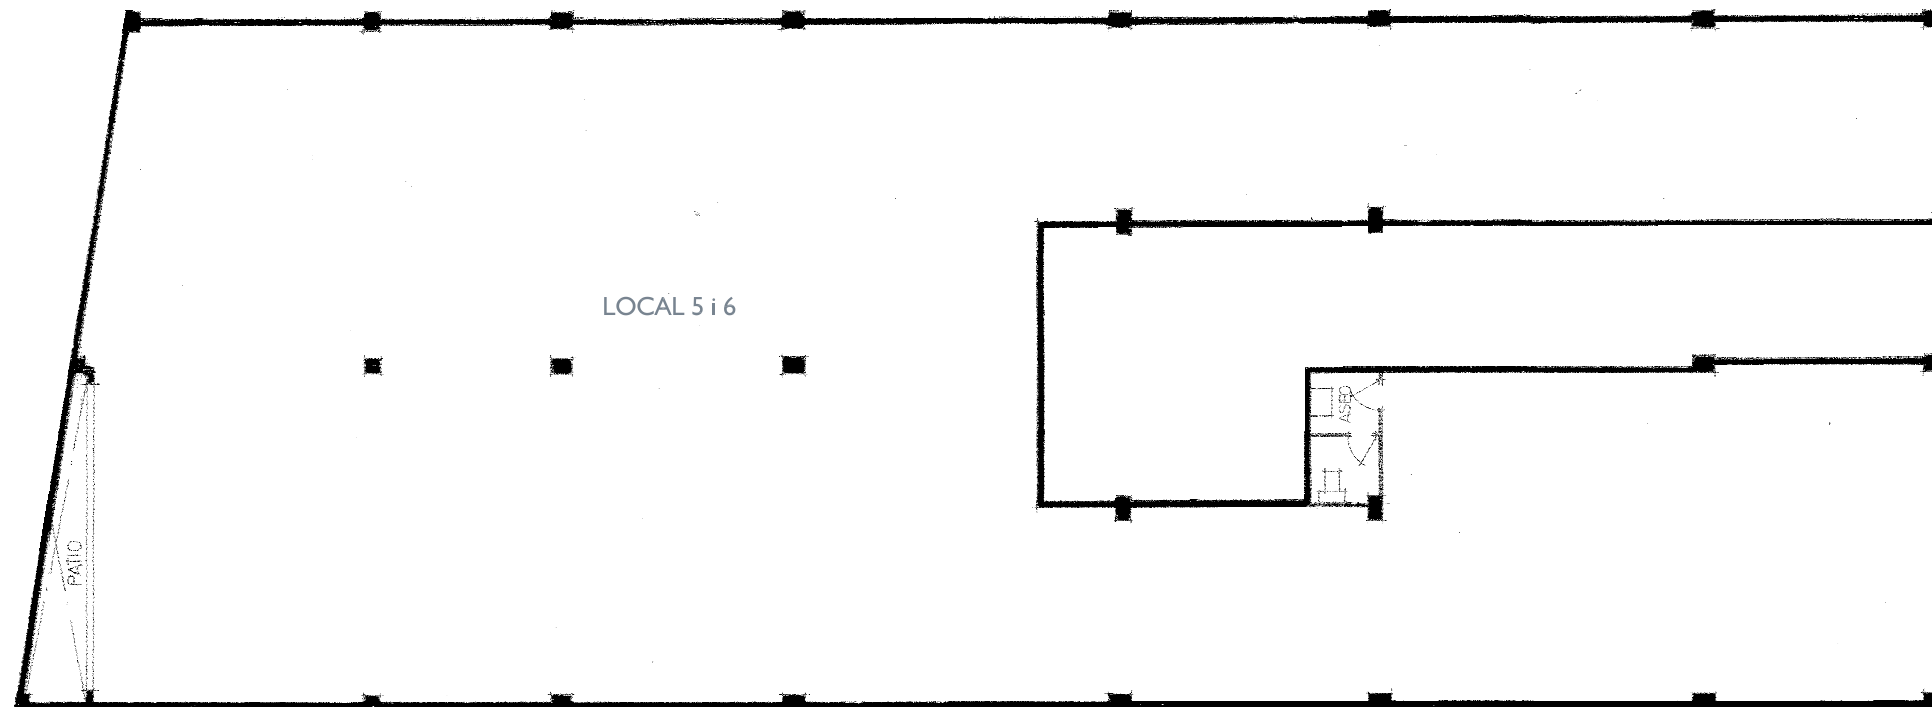

# EDIFICI REUS-C.GAS

CARRER CORREDOR DEL GAS Nº 11  
REUS, BARCELONA

CORREDOR DEL GAS

ESCALA 19  
PLANTA BAIXA - LOCAL 5 i 6

NOTA:  
"El present document serveix a efectes il·lustratius.  
El seu contingut no constitueix contracte, no garantia"

FITXER	141-PBAJA-A	DATA	SETEMBRE 2014				
REF.	93119005						
BLOC	--	ESCALA	19	PLANTA	PB	LOCAL	5-6
VERSIÓ	A	ESCALA GRÀFICA	0 1,5 3 4,5 6				
ESCALA (Din A3)	1/150						