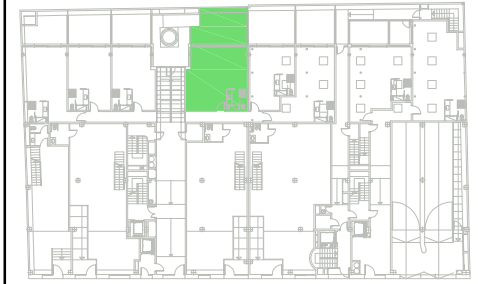

NN-MELCIOR DE PALAU

CARRER MELCIOR DE PALAU Nº 131-137
DE BARCELONA

CARRER MELCIOR DE PALAU

FITXER POI22105F		DATA	
REF. I221201004		GENER 2013	
BLOC --	ESCALA A	PIS BAIXA	DESPATX 4
VERSIO --	ESCALA GRAFICA		
ESCALA (Din A3)		I/50	